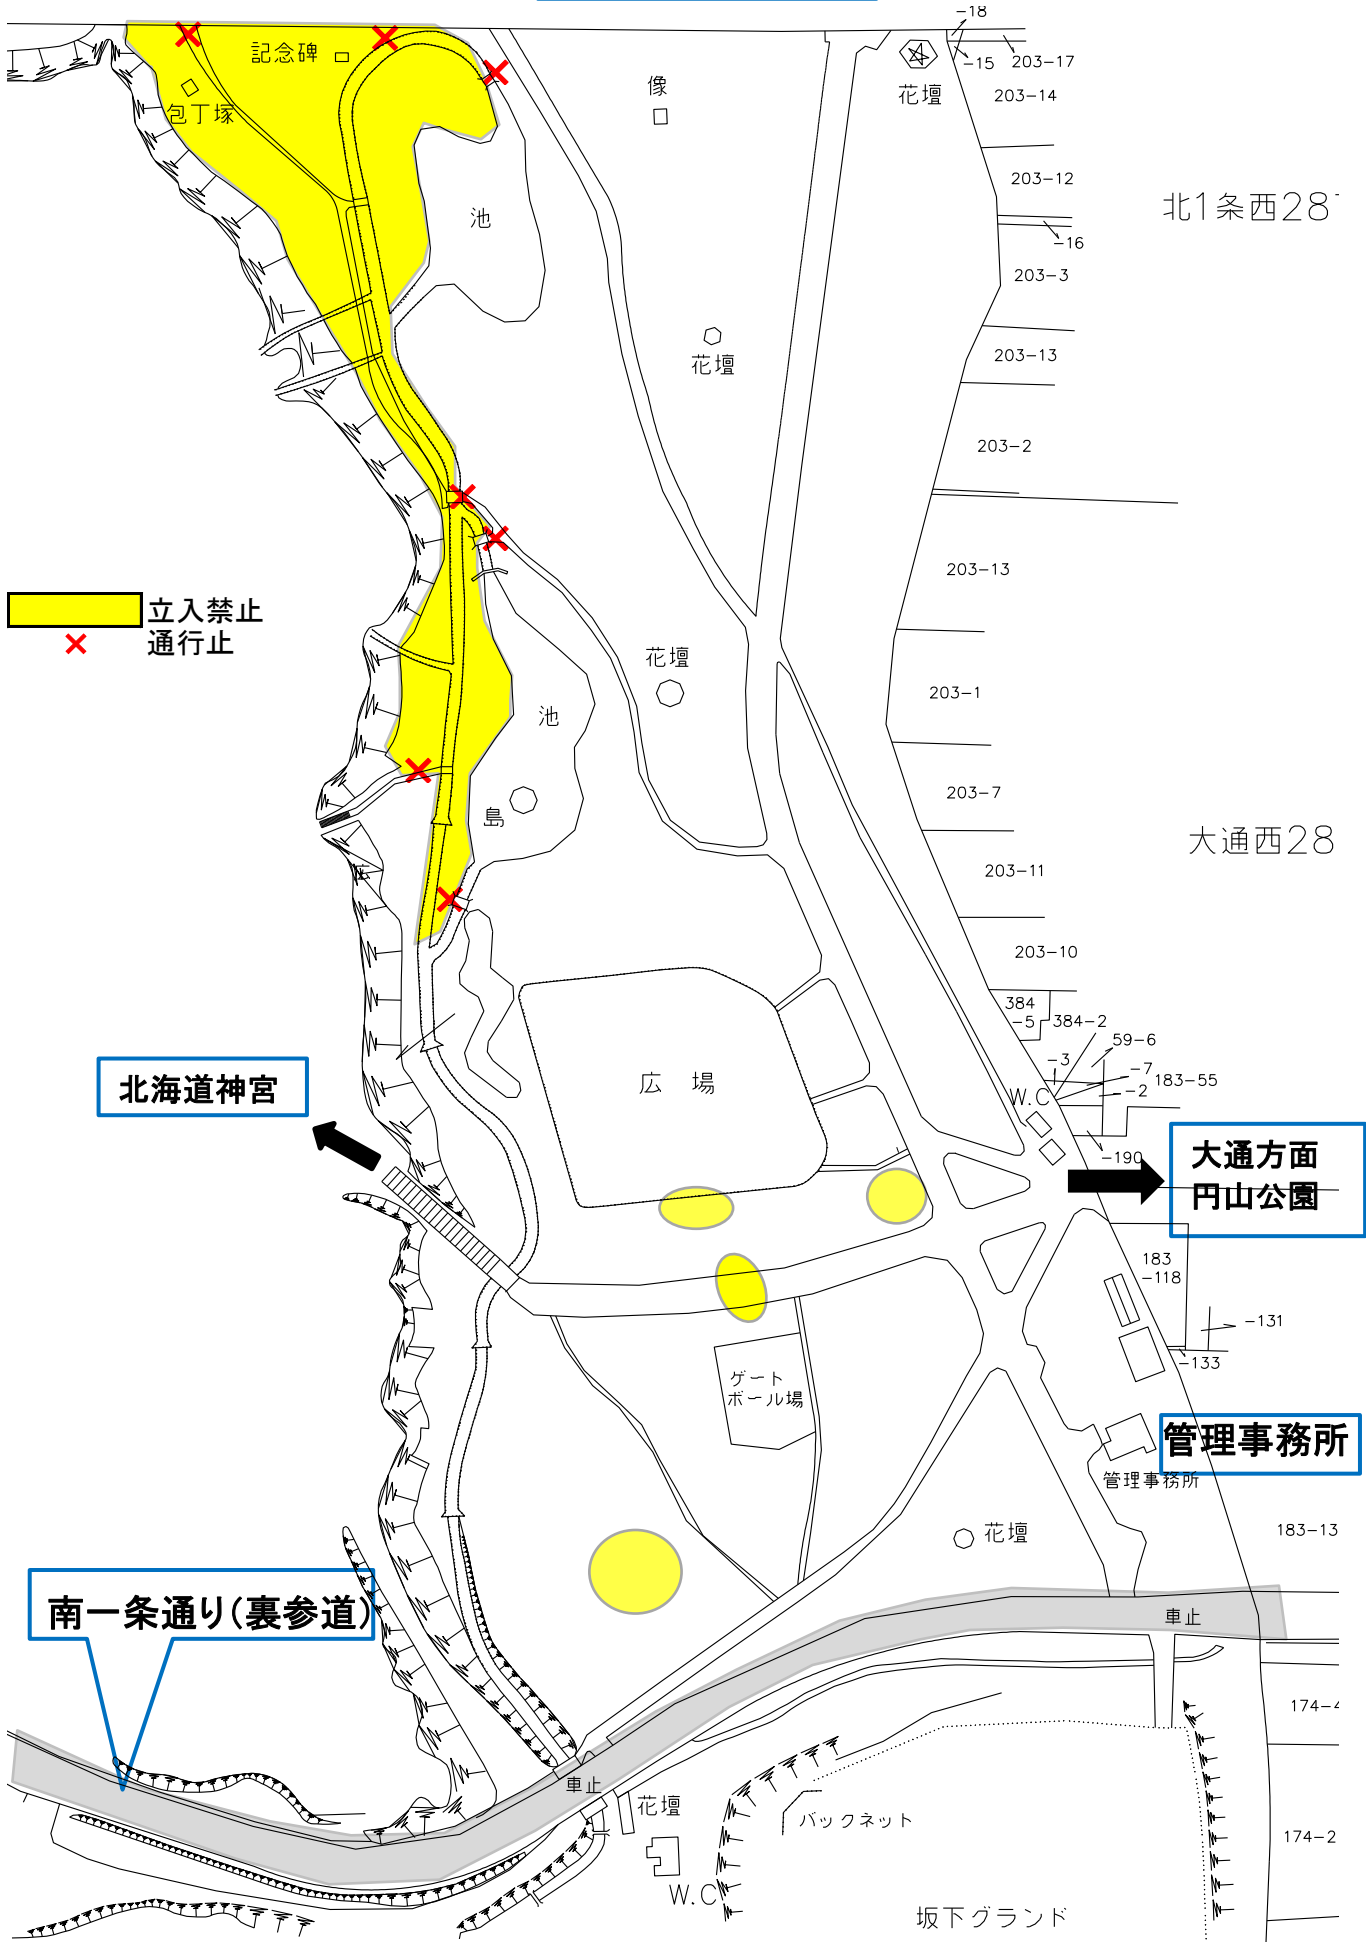

北一条通り(表参)

立入禁止
通行止

北海道神宮

大通方面
円山公園

南一条通り(裏参道)

管理事務所