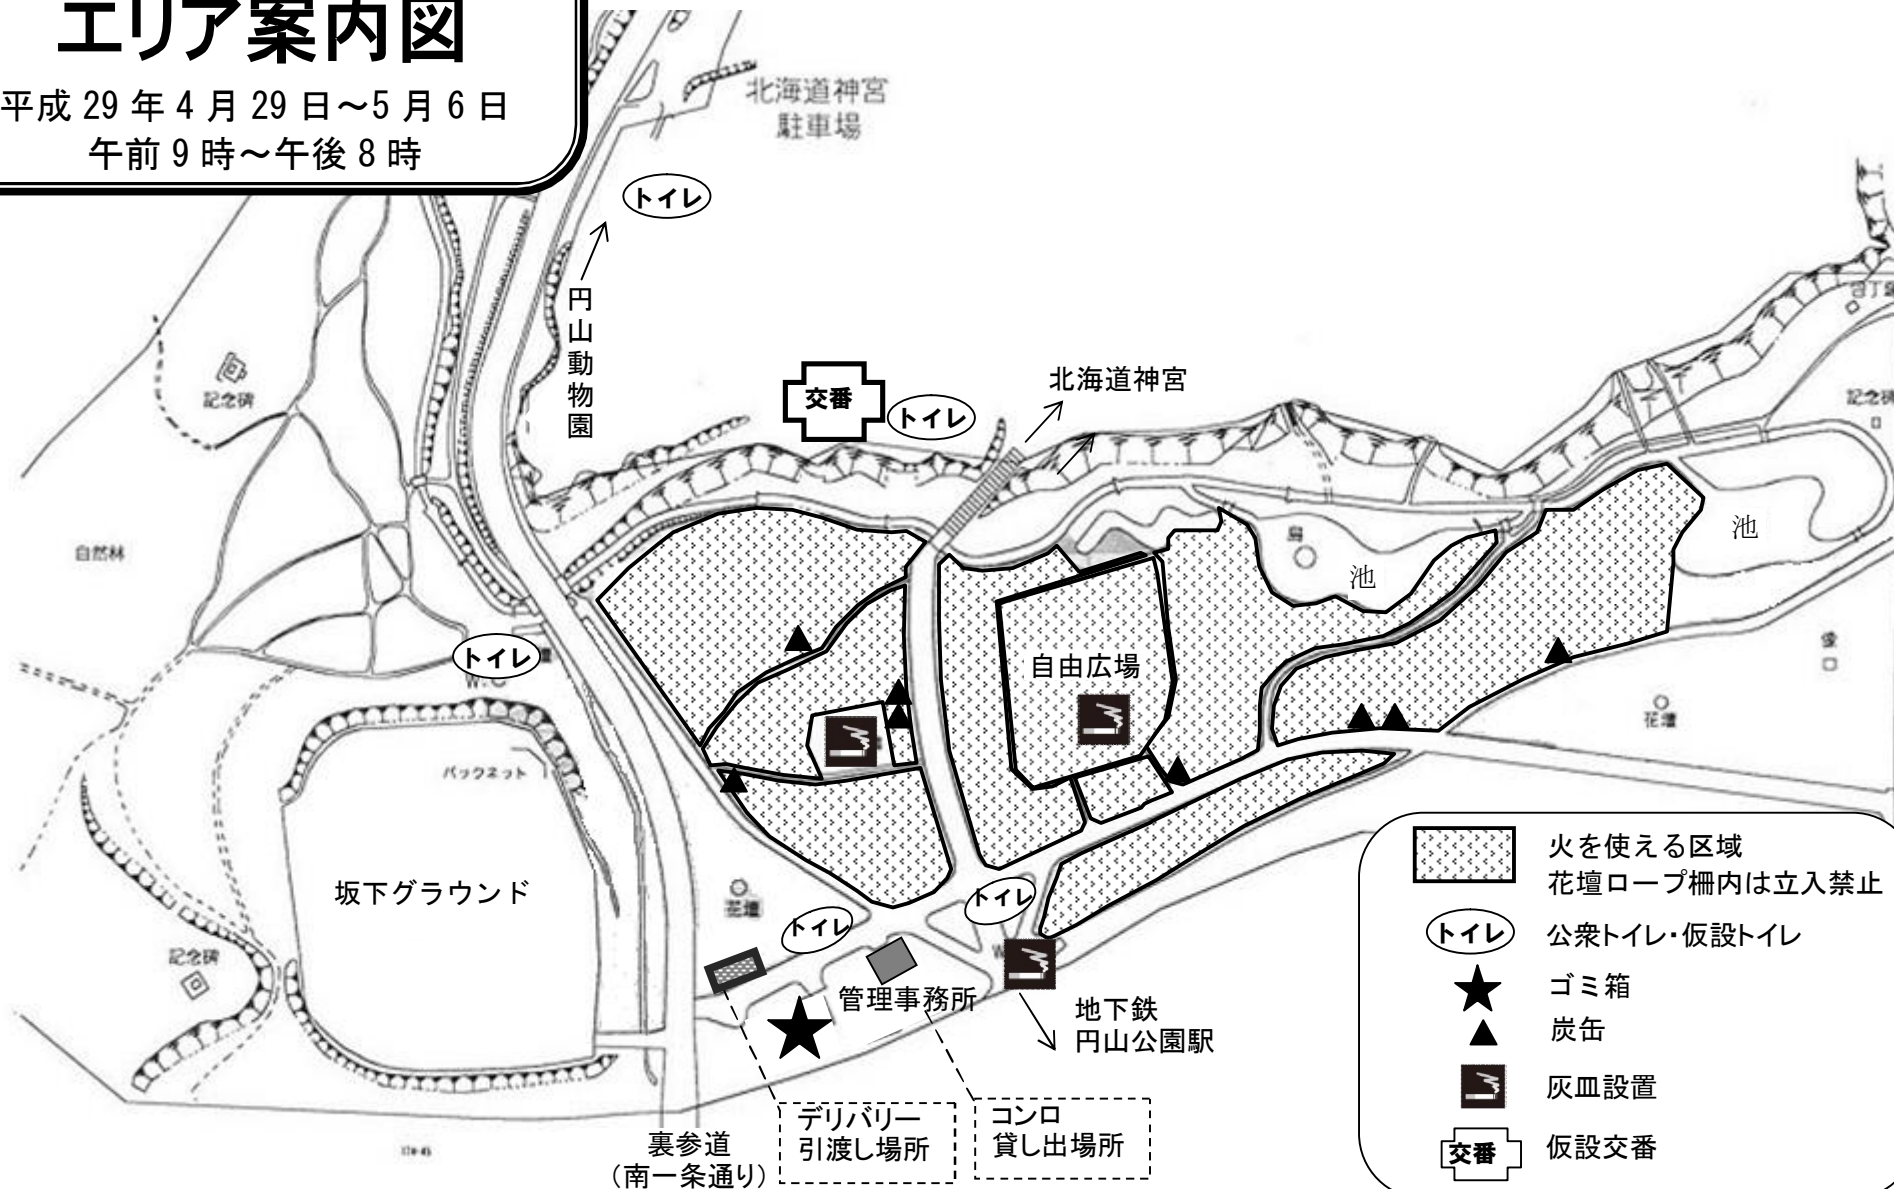

円山公園 特別火気使用期間 エリア案内図

平成 29 年 4 月 29 日～5 月 6 日
午前 9 時～午後 8 時

-  火を使える区域
花壇ロープ柵内は立入禁止
-  トイレ 公衆トイレ・仮設トイレ
-  ★ ゴミ箱
-  ▲ 炭缶
-  灰皿設置
-  交番 仮設交番